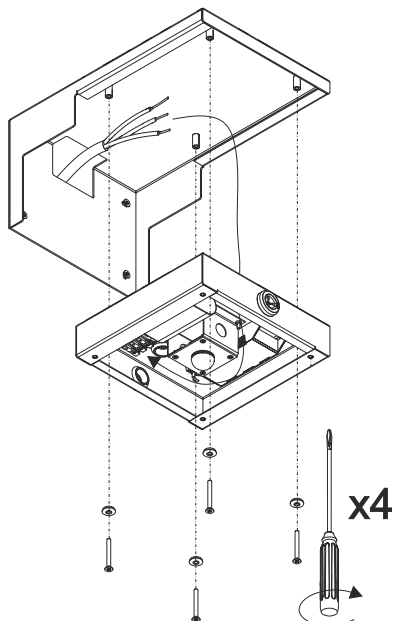

# CUBE175

INSTRUCTIONS D'INSTALLATION  
INSTALLATIONSANWEISUNGEN  
ISTRUZIONI PER L'INSTALLAZIONE

CE ENEC Recycled F IP20 IK04 LED 2W 380lm Eye AT CT CTW 230V AC LiFePO<sub>4</sub> 1h CBS 230VAcDc SELV 24-48V

# SM-CUBE175

INSTRUCTIONS D'INSTALLATION  
INSTALLATIONSANWEISUNGEN  
ISTRUZIONI PER L'INSTALLAZIONE

Support mural pour CUBE175  
Wandausleger zu CUBE175  
Satffa per fissaggio a parete per CUBE175

1

3

2