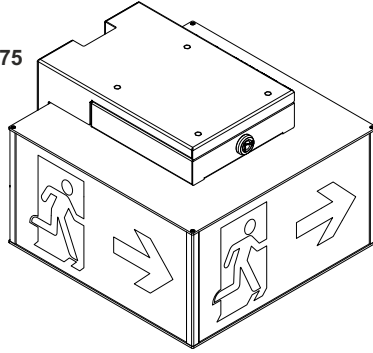

SM-CUBE175

INSTRUCTIONS D'INSTALLATION
INSTALLATIONSANWEISUNGEN
ISTRUZIONI PER L'INSTALLAZIONE

Support mural pour CUBE175
Wandausleger zu CUBE175
Satffa per fissaggio a parete per CUBE175