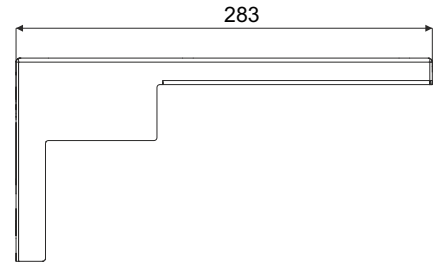

SM-CUBE175

INSTRUCTIONS D'INSTALLATION
INSTALLATIONSANWEISUNGEN
ISTRUZIONI PER L'INSTALLAZIONE

Support mural pour CUBE175
Wandausleger zu CUBE175
Satffa per fissaggio a parete per CUBE175