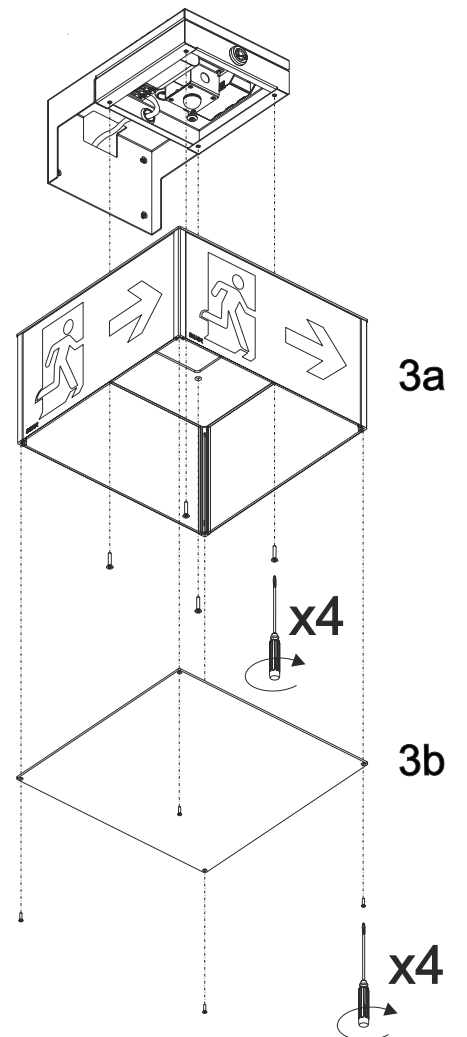

# CUBE175

INSTRUCTIONS D'INSTALLATION  
INSTALLATIONSANWEISUNGEN  
ISTRUZIONI PER L'INSTALLAZIONE

CE ENEC Recycled F IP20 IK04 LED 2W 380lm Eye AT CT CTW 230V AC LiFePO<sub>4</sub> 1h CBS 230VAcDc SELV 24-48V

# SM-CUBE175

INSTRUCTIONS D'INSTALLATION  
INSTALLATIONSANWEISUNGEN  
ISTRUZIONI PER L'INSTALLAZIONE

Support mural pour CUBE175  
Wandausleger zu CUBE175  
Satffa per fissaggio a parete per CUBE175

1

3

2