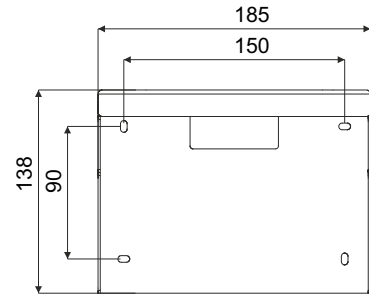

SM-CUBE175

INSTRUCTIONS D'INSTALLATION
INSTALLATIONSANWEISUNGEN
ISTRUZIONI PER L'INSTALLAZIONE

Support mural pour CUBE175
Wandausleger zu CUBE175
Satffa per fissaggio a parete per CUBE175