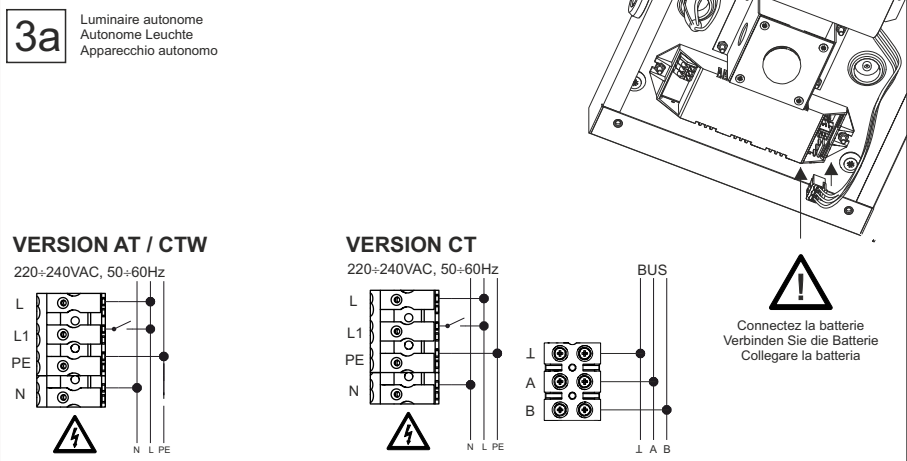

# CUBE175

INSTRUCTIONS D'INSTALLATION  
INSTALLATIONSANWEISUNGEN  
ISTRUZIONI PER L'INSTALLAZIONE

# CUBE175

INSTRUCTIONS D'INSTALLATION  
INSTALLATIONSANWEISUNGEN  
ISTRUZIONI PER L'INSTALLAZIONE

CE ENEC Recycled F IP20 IK04 LED 2W 380lm Eye AT CT CTW 230V AC LiFePO<sub>4</sub> 1h CBS 230VAcDc SELV 24-48V

# TSA-CUBE175

INSTRUCTIONS D'INSTALLATION  
INSTALLATIONSANWEISUNGEN  
ISTRUZIONI PER L'INSTALLAZIONE

Tige de suspension ajustable pour CUBE175  
Rohrpendel justierbar CUBE175  
Tige di sospensione regolabile per CUBE175