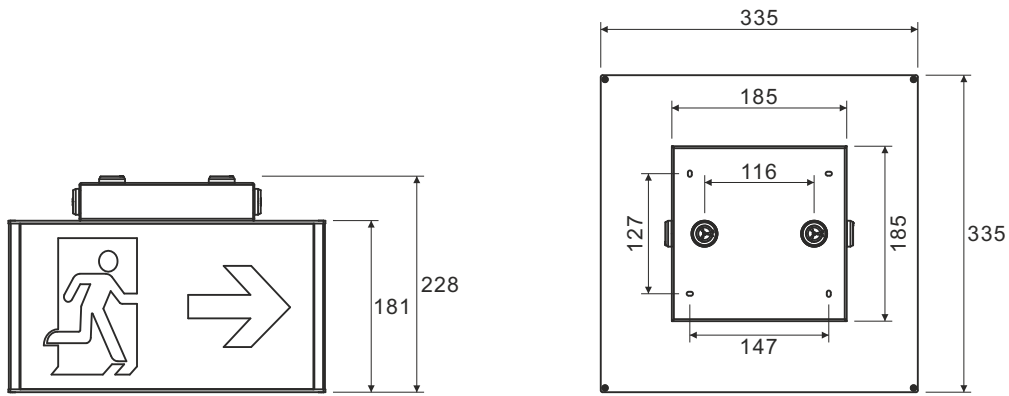

# CUBE175

INSTRUCTIONS D'INSTALLATION  
INSTALLATIONSANWEISUNGEN  
ISTRUZIONI PER L'INSTALLAZIONE

# CUBE175

INSTRUCTIONS D'INSTALLATION  
INSTALLATIONSANWEISUNGEN  
ISTRUZIONI PER L'INSTALLAZIONE

CE ENEC Recycled F IP20 IK04 LED 2W 380lm Eye AT CT CTW 230V AC LiFePO<sub>4</sub> 1h CBS 230VAcDc SELV 24-48V