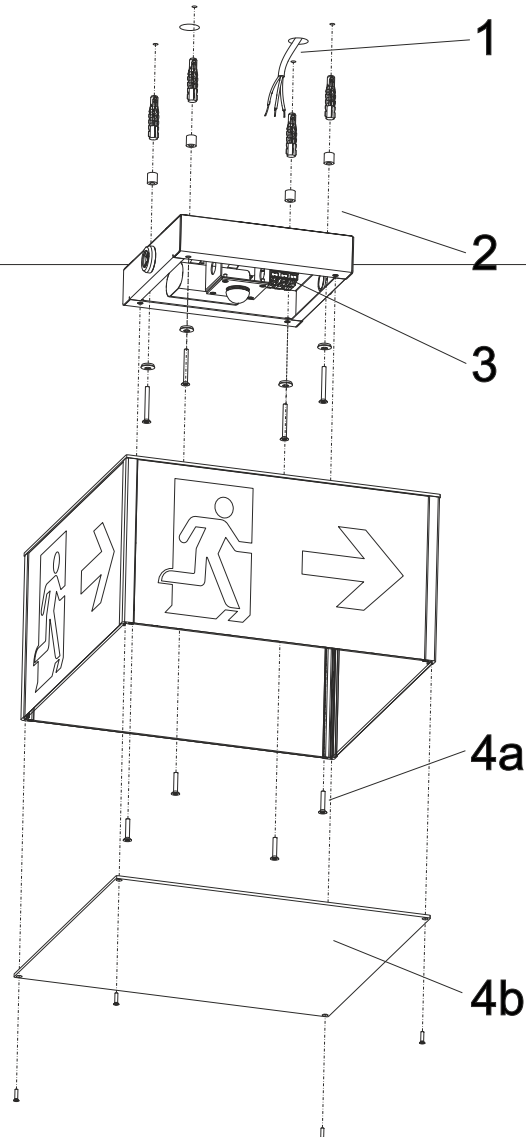

# CUBE175

INSTRUCTIONS D'INSTALLATION  
INSTALLATIONSANWEISUNGEN  
ISTRUZIONI PER L'INSTALLAZIONE

# CUBE175

INSTRUCTIONS D'INSTALLATION  
INSTALLATIONSANWEISUNGEN  
ISTRUZIONI PER L'INSTALLAZIONE

CE ENEC Recycled F IP20 IK04 LED 2W 380lm Eye AT CT CTW 230V AC LiFePO<sub>4</sub> 1h CBS 230VAcDc SELV 24-48V

# SM-CUBE175

INSTRUCTIONS D'INSTALLATION  
INSTALLATIONSANWEISUNGEN  
ISTRUZIONI PER L'INSTALLAZIONE

Support mural pour CUBE175  
Wandausleger zu CUBE175  
Satffa per fissaggio a parete per CUBE175

1

3

2

# TSA-CUBE175

INSTRUCTIONS D'INSTALLATION  
INSTALLATIONSANWEISUNGEN  
ISTRUZIONI PER L'INSTALLAZIONE

Tige de suspension ajustable pour CUBE175  
Rohrpendel justierbar CUBE175  
Tige di sospensione regolabile per CUBE175