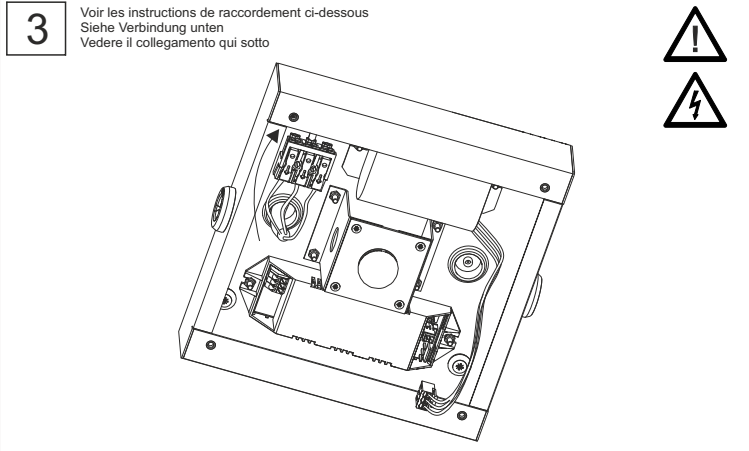

# CUBE175

INSTRUCTIONS D'INSTALLATION  
INSTALLATIONSANWEISUNGEN  
ISTRUZIONI PER L'INSTALLAZIONE

# CUBE175

INSTRUCTIONS D'INSTALLATION  
INSTALLATIONSANWEISUNGEN  
ISTRUZIONI PER L'INSTALLAZIONE

CE ENEC Recycled F IP20 IK04 LED 2W 380lm Eye AT CT CTW 230V AC LiFePO<sub>4</sub> 1h CBS 230VAcDc SELV 24-48V