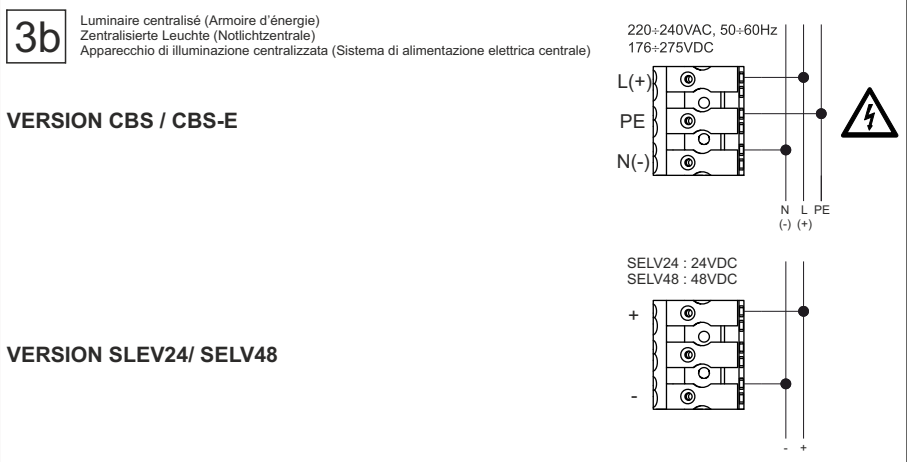

# CUBE175

INSTRUCTIONS D'INSTALLATION  
INSTALLATIONSANWEISUNGEN  
ISTRUZIONI PER L'INSTALLAZIONE

CE ENEC Recycled F IP20 IK04 LED 2W 380lm Eye AT CT CTW 230V AC LiFePO<sub>4</sub> 1h CBS 230VAcDc SELV 24-48V