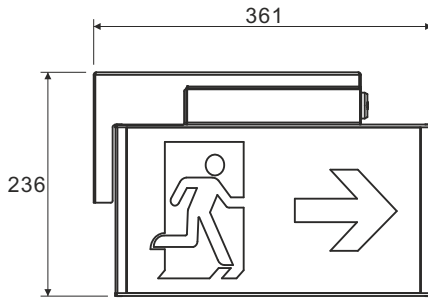

SM-CUBE175

INSTRUCTIONS D'INSTALLATION
INSTALLATIONSANWEISUNGEN
ISTRUZIONI PER L'INSTALLAZIONE

Support mural pour CUBE175
Wandausleger zu CUBE175
Satffa per fissaggio a parete per CUBE175