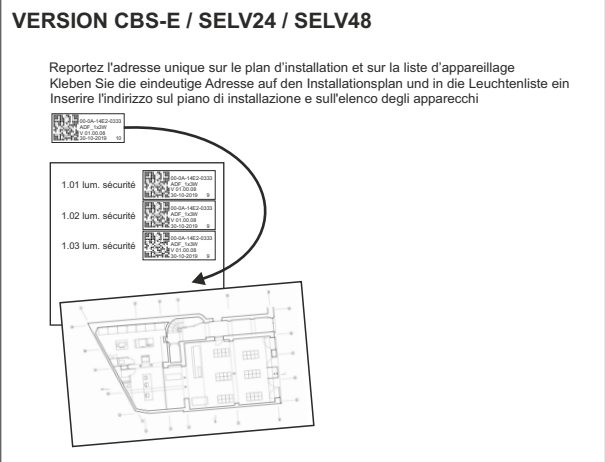

# CUBE175

INSTRUCTIONS D'INSTALLATION  
INSTALLATIONSANWEISUNGEN  
ISTRUZIONI PER L'INSTALLAZIONE

# CUBE175

INSTRUCTIONS D'INSTALLATION  
INSTALLATIONSANWEISUNGEN  
ISTRUZIONI PER L'INSTALLAZIONE

CE ENEC Recycled F IP20 IK04 LED 2W 380lm Eye AT CT CTW 230V AC LiFePO<sub>4</sub> 1h CBS 230VAcDc SELV 24-48V