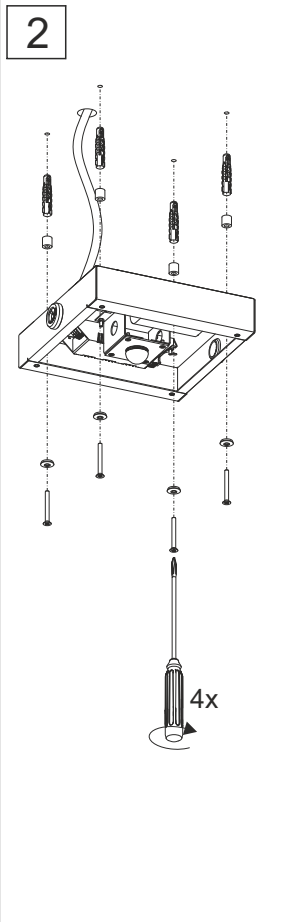

# CUBE175

INSTRUCTIONS D'INSTALLATION  
INSTALLATIONSANWEISUNGEN  
ISTRUZIONI PER L'INSTALLAZIONE

# CUBE175

INSTRUCTIONS D'INSTALLATION  
INSTALLATIONSANWEISUNGEN  
ISTRUZIONI PER L'INSTALLAZIONE

CE ENEC Recycled F IP20 IK04 LED 2W 380lm Eye AT CT CTW 230V AC LiFePO<sub>4</sub> 1h CBS 230VAcDc SELV 24-48V