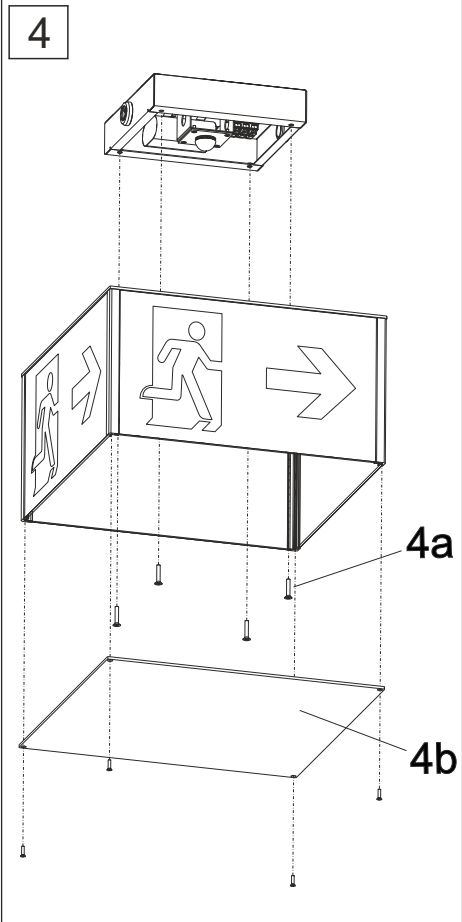

# CUBE175

INSTRUCTIONS D'INSTALLATION  
INSTALLATIONSANWEISUNGEN  
ISTRUZIONI PER L'INSTALLAZIONE

# CUBE175

INSTRUCTIONS D'INSTALLATION  
INSTALLATIONSANWEISUNGEN  
ISTRUZIONI PER L'INSTALLAZIONE

CE ENEC Recycled F IP20 IK04 LED 2W 380lm Eye AT CT CTW 230V AC LiFePO<sub>4</sub> 1h CBS 230VAcDc SELV 24-48V