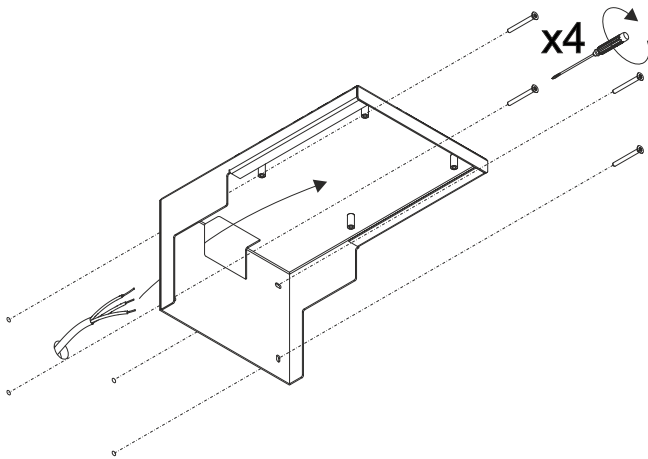

SM-CUBE175

INSTRUCTIONS D'INSTALLATION
INSTALLATIONSANWEISUNGEN
ISTRUZIONI PER L'INSTALLAZIONE

Support mural pour CUBE175
Wandausleger zu CUBE175
Satffa per fissaggio a parete per CUBE175

1

3

2