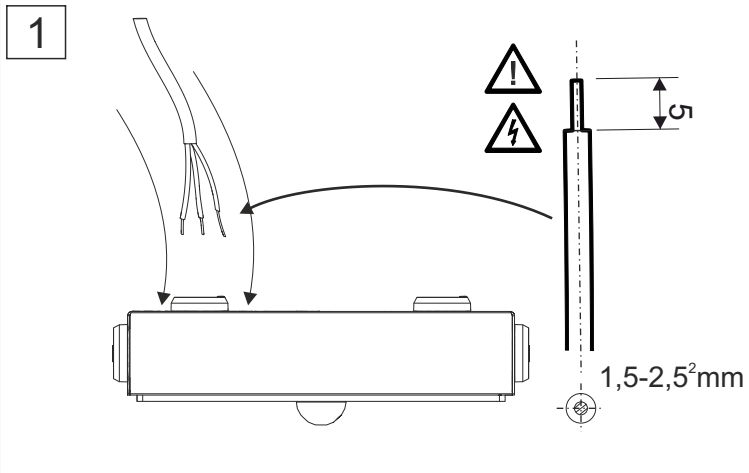

# CUBE175

INSTRUCTIONS D'INSTALLATION  
INSTALLATIONSANWEISUNGEN  
ISTRUZIONI PER L'INSTALLAZIONE

CE ENEC Recycled F IP20 IK04 LED 2W 380lm Eye AT CT CTW 230V AC LiFePO<sub>4</sub> 1h CBS 230VAcDc SELV 24-48V