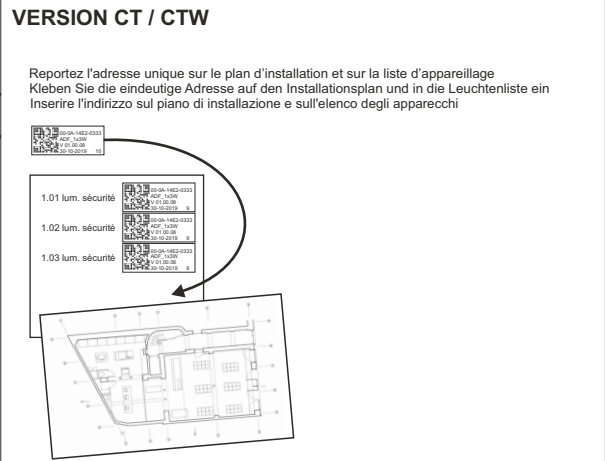

# CUBE175

INSTRUCTIONS D'INSTALLATION  
INSTALLATIONSANWEISUNGEN  
ISTRUZIONI PER L'INSTALLAZIONE

# CUBE175

INSTRUCTIONS D'INSTALLATION  
INSTALLATIONSANWEISUNGEN  
ISTRUZIONI PER L'INSTALLAZIONE

CE ENEC Recycled F IP20 IK04 LED 2W 380lm Eye AT CT CTW 230V AC LiFePO<sub>4</sub> 1h CBS 230VAcDc SELV 24-48V