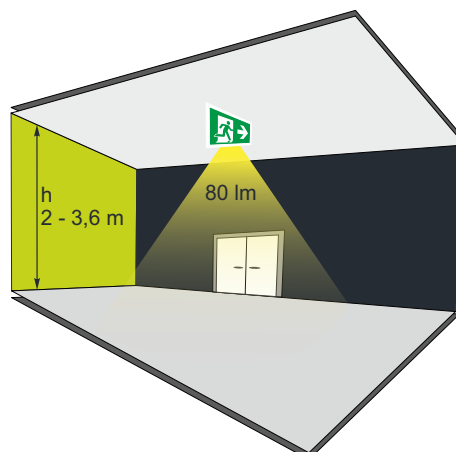

Luminaire centralisés

24-48-230V

Température de fonctionnement	-5 °C à 40 °C
Alimentation 230 V INFINI-RL-2L	230 VAC ±10% 50-60 Hz - 6 VA / 220 VDC ±20% - 3,7 W
Alimentation 230 V INFINI-RL-3L+	230 VAC ±10% 50-60 Hz - 8 VA / 220 VDC ±20% - 4,8 W
Alimentation 24V / 48V INFINI-RL-2L	24 VDC ±20% ou 48 VDC ±20% / 3 W
Alimentation 24V / 48V INFINI-RL-3L+	24 VDC ±20% ou 48 VDC ±20% / 4 W
SMART TECHNOLOGY	Adressage individuel via PLC (Power line communication)
Poids	900 g

Luminaire autonomes

Température de fonctionnement	0 °C à 40 °C
Alimentation INFINI-RL-2L	230 V ±10% 50-60 Hz - 1,9 à 8 VA max.
Alimentation INFINI-RL-3L+	230 V ±10% 50-60 Hz - 1,9 à 10 VA max.
Chargeur / Temps de charge	PREMIUM 0,21 W / < 12 h
AUTOTEST	Test automatique de la fonction et de l'autonomie
DALI	Contrôle centralisé via bus DALI / Adressage individuel
SMART TECHNOLOGY BUS	Contrôle centralisé via bus / Adressage individuel / Système UNA
SMART TECHNOLOGY WIRELESS	Contrôle centralisé via communication sans fil / Adressage individuel / Système UNA
Batterie INFINI-RL-2L	LiFePO₄ 6,4 V / 1,0 Ah
Batterie INFINI-RL-3L+	LiFePO₄ 6,4 V / 1,5 Ah
Mode secours sur batterie / Autonomie	Rendement à 100% - 1h
Poids	1,00 kg

Données photométriques