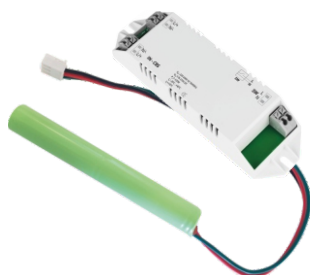

Type

N° article

Technologie

ASL-3/ATPIL	2106 0135	AT
ASL-3/CTPIL	2106 0135A	CT
ASL-3/CTWPIL	2106 0135W	CTWP
ASL-3/DAPIL	2106 0135D	DALI
AL-3/230	2106 0163	230V^{AC/DC}
AL-3/AA230	2106 0162	230V^{AC/DC}
ALL-3/A24	2106 0151	24V^{DC}
ALL-3/A48	2106 0157	48V^{DC}

Accessoires de signalisation

A commander séparément

Films pictogrammes
selon ISO 7010
300x150 mm

Symbole	Type	N° article	Symbole	Type	N° article
	PICF-INFINI-V.2	2106 0690		PICF-INFINI-NW	2106 0709
	PICF-INFINI-B.1	2106 0691		PICF-INFINI-E.2	2106 0711
	PICF-INFINI-H.1	2106 0693		PICF-INFINI-T.2	2106 0712
	PICF-INFINI-G.1	2106 0695		PICF-INFINI-ET.2	2106 0721
	PICF-INFINI-D.1	2106 0697		PICF-INFINI-PP.2	2106 0729
	PICF-INFINI-GH.1	2106 0701		PICF-INFINI-EPS.2	2106 0731
	PICF-INFINI-GB.1	2106 0703			
	PICF-INFINI-DH.1	2106 0705			
	PICF-INFINI-DB.1	2106 0707