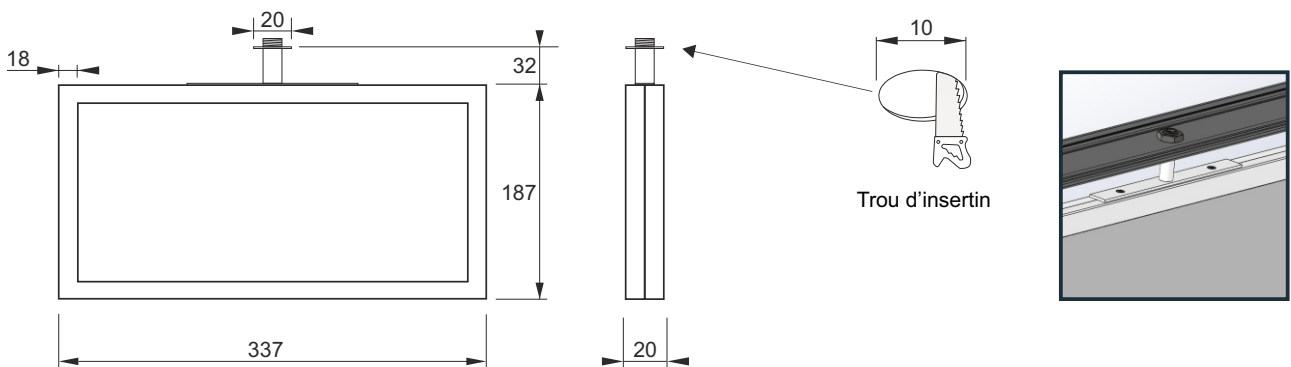

INFINI-RL

Luminaire de signalisation pour rail lumineux POLYVALENT

Version avec éclairage
de sécurité inférieur
INFINI-RL-3L+

Dimensions (mm)

Composants à insérer dans le rail lumineux

INFINI-RL

Luminaire de signalisation pour rail lumineux POLYVALENT

Garantie

Données techniques

Générales

Matière	Polycarbonate
Source lumineuse INFINI-RL-2L	Strip LED 2W / 270 lm / 6000 K / > 75'000 h
Source lumineuse INFINI-RL-3L+	Strip LED 3W / 270 + 80 lm / 6000 K / > 75'000 h
Normalisation	SN-EN 1838, SN-EN 60598-2-22, SN-EN 61347-2-13, SN-EN 55015