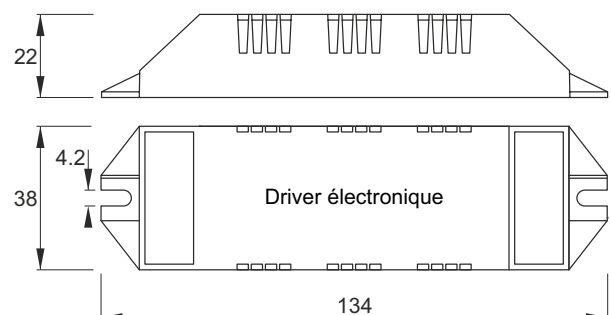

INFINI-RL

Luminaire de signalisation pour rail lumineux POLYVALENT

Version avec éclairage
de sécurité inférieur
INFINI-RL-3L+

Dimensions (mm)

Composants à insérer dans le rail lumineux

INFINI-RL

Luminaire de signalisation pour rail lumineux POLYVALENT

Garantie

Données techniques

Générales

Matière	Polycarbonate
Source lumineuse INFINI-RL-2L	Strip LED 2W / 270 lm / 6000 K / > 75'000 h
Source lumineuse INFINI-RL-3L+	Strip LED 3W / 270 + 80 lm / 6000 K / > 75'000 h
Normalisation	SN-EN 1838, SN-EN 60598-2-22, SN-EN 61347-2-13, SN-EN 55015