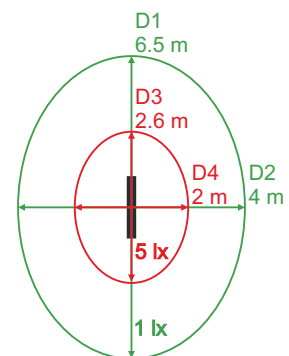

Luminaire centralisés

24-48-230V

Température de fonctionnement	-5 °C à 40 °C
Alimentation 230 V INFINI-RL-2L	230 VAC ±10% 50-60 Hz - 6 VA / 220 VDC ±20% - 3,7 W
Alimentation 230 V INFINI-RL-3L+	230 VAC ±10% 50-60 Hz - 8 VA / 220 VDC ±20% - 4,8 W
Alimentation 24V / 48V INFINI-RL-2L	24 VDC ±20% ou 48 VDC ±20% / 3 W
Alimentation 24V / 48V INFINI-RL-3L+	24 VDC ±20% ou 48 VDC ±20% / 4 W
SMART TECHNOLOGY	Adressage individuel via PLC (Power line communication)
Poids	900 g

Luminaire autonomes

Température de fonctionnement	0 °C à 40 °C
Alimentation INFINI-RL-2L	230 V ±10% 50-60 Hz - 1,9 à 8 VA max.
Alimentation INFINI-RL-3L+	230 V ±10% 50-60 Hz - 1,9 à 10 VA max.
Chargeur / Temps de charge	PREMIUM 0,21 W / < 12 h
AUTOTEST	Test automatique de la fonction et de l'autonomie
DALI	Contrôle centralisé via bus DALI / Adressage individuel
SMART TECHNOLOGY BUS	Contrôle centralisé via bus / Adressage individuel / Système UNA
SMART TECHNOLOGY WIRELESS	Contrôle centralisé via communication sans fil / Adressage individuel / Système UNA
Batterie INFINI-RL-2L	LiFePO₄ 6,4 V / 1,0 Ah
Batterie INFINI-RL-3L+	LiFePO₄ 6,4 V / 1,5 Ah
Mode secours sur batterie / Autonomie	Rendement à 100% - 1h
Poids	1,00 kg

Données photométriques