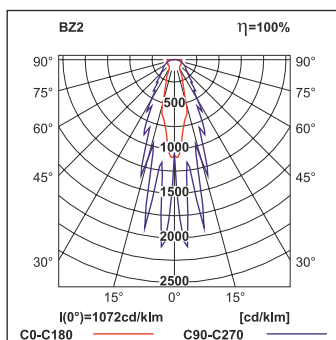

Luminaire centralisés

24-48-230V

Température de fonctionnement	-5 °C à 40 °C
Alimentation 230 V INFINI-RL-2L	230 VAC ±10% 50-60 Hz - 6 VA / 220 VDC ±20% - 3,7 W
Alimentation 230 V INFINI-RL-3L+	230 VAC ±10% 50-60 Hz - 8 VA / 220 VDC ±20% - 4,8 W
Alimentation 24V / 48V INFINI-RL-2L	24 VDC ±20% ou 48 VDC ±20% / 3 W
Alimentation 24V / 48V INFINI-RL-3L+	24 VDC ±20% ou 48 VDC ±20% / 4 W
SMART TECHNOLOGY	Adressage individuel via PLC (Power line communication)
Poids	900 g

Luminaire autonomes

Température de fonctionnement	0 °C à 40 °C
Alimentation INFINI-RL-2L	230 V ±10% 50-60 Hz - 1,9 à 8 VA max.
Alimentation INFINI-RL-3L+	230 V ±10% 50-60 Hz - 1,9 à 10 VA max.
Chargeur / Temps de charge	PREMIUM 0,21 W / < 12 h
AUTOTEST	Test automatique de la fonction et de l'autonomie
DALI	Contrôle centralisé via bus DALI / Adressage individuel
SMART TECHNOLOGY BUS	Contrôle centralisé via bus / Adressage individuel / Système UNA
SMART TECHNOLOGY WIRELESS	Contrôle centralisé via communication sans fil / Adressage individuel / Système UNA
Batterie INFINI-RL-2L	LiFePO₄ 6,4 V / 1,0 Ah
Batterie INFINI-RL-3L+	LiFePO₄ 6,4 V / 1,5 Ah
Mode secours sur batterie / Autonomie	Rendement à 100% - 1h
Poids	1,00 kg

Données photométriques